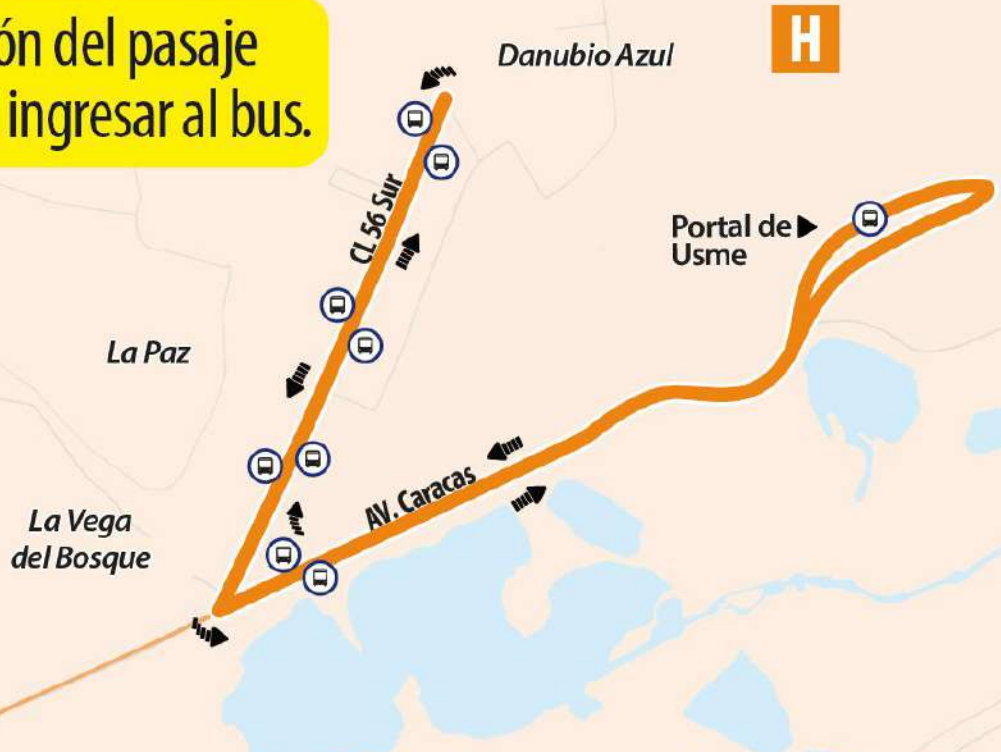

El servicio alimentador 3-6 Danubio adiciona 2 paradas nuevas a su recorrido.

22 Mayo

TRANSMILenio S.A. (ABRIL 2021)

3-6

Danubio

La Picota/Av. Caracas - La Vega del Bosque/CL 56 Sur - Danubio Azul/CL 56 Sur

La validación del pasaje se realizará al ingresar al bus.

Convenciones

1. Recorrido Danubio
   - Paraderos por zona
   - Estaciones TM
   - Bici Estación

CL	Calle	AC	Avenida Calle
CR	Carrera	TV	Transversal
DG	Diagonal	AK	Avenida Carrera
AV	Avenida		

3. Validación del pasaje al interior del bus.

A | Chapinero - Centro   B | Usaquén - Autopista Norte   C | Suba   D | Engativá - CL 80   F | Kennedy - Américas   G | Bosa - NQS Sur   H | Usme - Ciudad Bolívar   K | Fontibón - CL 26   L | San Cristóbal - KR 10

Listado de Paraderos List of Bus Stops

PARADA NUEVAS

L - V 4:00 a.m. - 12:30 a.m.
S 4:00 a.m. - 12:30 a.m.
D - F 4:00 a.m. - 11:30 p.m.

Portal de Usme	Br. Danubio Azul CL 56 Sur - KR 4A	Br. Danubio Azul CL 56 Sur - KR 4P
Ladrillera Santafé AV. Caracas - KR 56	Br. Danubio Azul CL 56 Sur - KR 3B	Br. Danubio Azul CL 56 Sur - KR 4P
Br. Danubio Azul CL 56 Sur - KR 4P	Danubio Azul CL 56 Sur - KR 3A	Ladrillera Santafé AV. Caracas - KR 5C Bis A

195 Líneas de tránsito 24 horas
4824384 de 5 a.m. a 11 p.m.
PBX 220 3000 ext. 1 o 2

www.transmilenio.gov.co
www.transmilenio.gov.co/whatsapp

Síguenos en:
TransMilenio

Por ti, TransMi se transforma,
Bogotá reverdece.